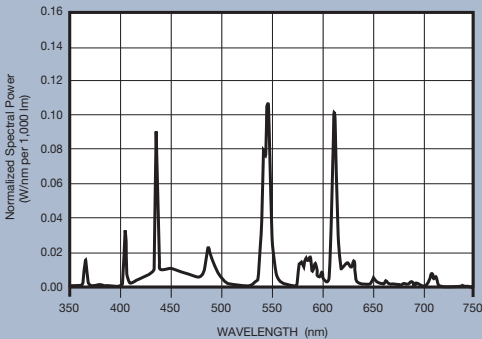

¹ Savings achieved over the average rated life of the DULUX EL lamp compared to an incandescent bulb. Based on 11¢ kWh.

Lamp Dimensions

	(A) MOL (in.)	(B) Diameter (in.)	(C) Base Width (in.)
CF5EL/MICRO	3.3	1.64	1.5
CF10EL/MICRO	3.61	1.53	1.60
CF13EL/MICRO/C	3.70	1.53	1.50
CF13EL/MICRO	3.70	1.53	1.66
CF20EL/MICRO	4.29	2.02	2.14
CF23EL/MICRO & CF23EL MICROLED	4.45	2.02	2.14
CF26EL/MICRO	4.5	2.1	2.0
CF7EL/SUPER	4.0	2.0	1.4
CF11EL/SUPER	4.2	1.8	1.6
CF13EL/SUPER	4.06	1.40	1.90
CF19EL/SUPER	4.70	2.40	1.80
CF23EL/SUPER	5.06	2.40	1.80
CF7EL/MINI	4.40	1.82	1.60
CF11EL/MINI	4.50	1.82	1.60
CF13EL/MINI	4.60	1.82	1.60
CF19EL/MINI	4.80	2.25	2.05
CF23EL/MINI	5.75	2.25	2.05
CF14EL/TWIST/DIM	4.63	1.75	1.73
CF24EL/TWIST/DIM	4.75	2.37	1.73
CF30EL/TWIST	5.13	2.50	2.17
CF40EL/TWIST	6.38	2.76	2.5
CF65EL/TWIST	7.85	4.12	2.76
CF13EL/GU24/TWIST	3.95	1.81	1.51
CF23EL/GU24/TWIST	4.36	2.34	1.80
CF33EL/3WAY/TWIST	5.28	2.55	2.50
CF40EL/3WAY/TWIST	5.5	2.8	2.5

Technical Information

Typical Fluorescent Lamp Mortality*

Lumen Maintenance Curve*

DULUX EL 2700K

DULUX EL 3000K

DULUX EL 3500K

DULUX EL 4100K

DULUX EL 5000K