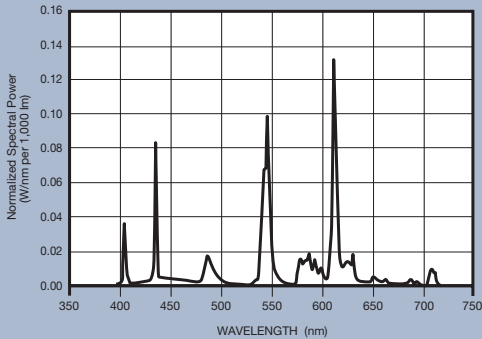

¹ Savings achieved over the average rated life of the DULUX EL lamp compared to an incandescent bulb. Based on 11¢ kWh.

Lamp Dimensions

	(A) MOL (in.)	(B) Diameter (in.)	(C) Base Width (in.)
CF5EL/MICRO	3.3	1.64	1.5
CF10EL/MICRO	3.61	1.53	1.60
CF13EL/MICRO/C	3.70	1.53	1.50
CF13EL/MICRO	3.70	1.53	1.66
CF20EL/MICRO	4.29	2.02	2.14
CF23EL/MICRO & CF23EL MICROLED	4.45	2.02	2.14
CF26EL/MICRO	4.5	2.1	2.0
CF7EL/SUPER	4.0	2.0	1.4
CF11EL/SUPER	4.2	1.8	1.6
CF13EL/SUPER	4.06	1.40	1.90
CF19EL/SUPER	4.70	2.40	1.80
CF23EL/SUPER	5.06	2.40	1.80
CF7EL/MINI	4.40	1.82	1.60
CF11EL/MINI	4.50	1.82	1.60
CF13EL/MINI	4.60	1.82	1.60
CF19EL/MINI	4.80	2.25	2.05
CF23EL/MINI	5.75	2.25	2.05
CF14EL/TWIST/DIM	4.63	1.75	1.73
CF24EL/TWIST/DIM	4.75	2.37	1.73
CF30EL/TWIST	5.13	2.50	2.17
CF40EL/TWIST	6.38	2.76	2.5
CF65EL/TWIST	7.85	4.12	2.76
CF13EL/GU24/TWIST	3.95	1.81	1.51
CF23EL/GU24/TWIST	4.36	2.34	1.80
CF33EL/3WAY/TWIST	5.28	2.55	2.50
CF40EL/3WAY/TWIST	5.5	2.8	2.5

Technical Information

Typical Fluorescent Lamp Mortality*

Lumen Maintenance Curve*

DULUX EL 2700K

DULUX EL 3000K

DULUX EL 3500K

DULUX EL 4100K

DULUX EL 5000K