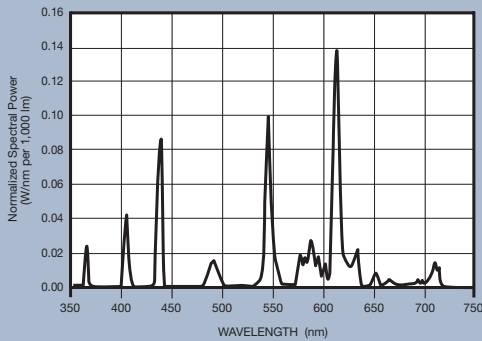

¹ Savings achieved over the average rated life of the DULUX EL lamp compared to an incandescent bulb. Based on 11¢ kWh.

Lamp Dimensions

	(A) MOL (in.)	(B) Diameter (in.)	(C) Base Width (in.)
CF5EL/MICRO	3.3	1.64	1.5
CF10EL/MICRO	3.61	1.53	1.60
CF13EL/MICRO/C	3.70	1.53	1.50
CF13EL/MICRO	3.70	1.53	1.66
CF20EL/MICRO	4.29	2.02	2.14
CF23EL/MICRO & CF23EL MICROLED	4.45	2.02	2.14
CF26EL/MICRO	4.5	2.1	2.0
CF7EL/SUPER	4.0	2.0	1.4
CF11EL/SUPER	4.2	1.8	1.6
CF13EL/SUPER	4.06	1.40	1.90
CF19EL/SUPER	4.70	2.40	1.80
CF23EL/SUPER	5.06	2.40	1.80
CF7EL/MINI	4.40	1.82	1.60
CF11EL/MINI	4.50	1.82	1.60
CF13EL/MINI	4.60	1.82	1.60
CF19EL/MINI	4.80	2.25	2.05
CF23EL/MINI	5.75	2.25	2.05
CF14EL/TWIST/DIM	4.63	1.75	1.73
CF24EL/TWIST/DIM	4.75	2.37	1.73
CF30EL/TWIST	5.13	2.50	2.17
CF40EL/TWIST	6.38	2.76	2.5
CF65EL/TWIST	7.85	4.12	2.76
CF13EL/GU24/TWIST	3.95	1.81	1.51
CF23EL/GU24/TWIST	4.36	2.34	1.80
CF33EL/3WAY/TWIST	5.28	2.55	2.50
CF40EL/3WAY/TWIST	5.5	2.8	2.5

Technical Information

Typical Fluorescent Lamp Mortality*

Lumen Maintenance Curve*

DULUX EL 2700K

DULUX EL 3000K

DULUX EL 3500K

DULUX EL 4100K

DULUX EL 5000K