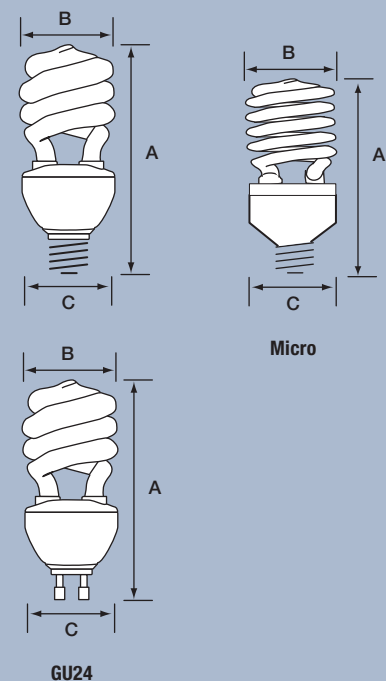

¹ Savings achieved over the average rated life of the DULUX EL lamp compared to an incandescent bulb. Based on 11¢ kWh.

Lamp Dimensions

	(A) MOL (in.)	(B) Diameter (in.)	(C) Base Width (in.)
CF5EL/MICRO	3.3	1.64	1.5
CF10EL/MICRO	3.61	1.53	1.60
CF13EL/MICRO/C	3.70	1.53	1.50
CF13EL/MICRO	3.70	1.53	1.66
CF20EL/MICRO	4.29	2.02	2.14
CF23EL/MICRO & CF23EL MICROLED	4.45	2.02	2.14
CF26EL/MICRO	4.5	2.1	2.0
CF7EL/SUPER	4.0	2.0	1.4
CF11EL/SUPER	4.2	1.8	1.6
CF13EL/SUPER	4.06	1.40	1.90
CF19EL/SUPER	4.70	2.40	1.80
CF23EL/SUPER	5.06	2.40	1.80
CF7EL/MINI	4.40	1.82	1.60
CF11EL/MINI	4.50	1.82	1.60
CF13EL/MINI	4.60	1.82	1.60
CF19EL/MINI	4.80	2.25	2.05
CF23EL/MINI	5.75	2.25	2.05
CF14EL/TWIST/DIM	4.63	1.75	1.73
CF24EL/TWIST/DIM	4.75	2.37	1.73
CF30EL/TWIST	5.13	2.50	2.17
CF40EL/TWIST	6.38	2.76	2.5
CF65EL/TWIST	7.85	4.12	2.76
CF13EL/GU24/TWIST	3.95	1.81	1.51
CF23EL/GU24/TWIST	4.36	2.34	1.80
CF33EL/3WAY/TWIST	5.28	2.55	2.50
CF40EL/3WAY/TWIST	5.5	2.8	2.5