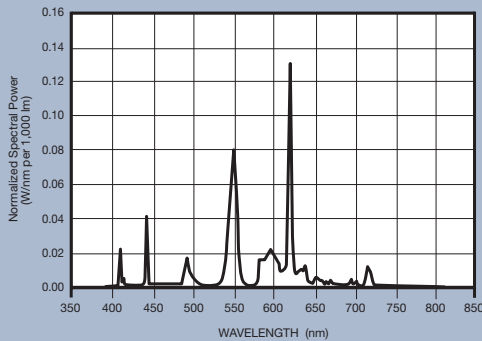

¹ Savings achieved over the average rated life of the DULUX EL lamp compared to an incandescent bulb. Based on 11¢ kWh.

Lamp Dimensions

	(A) MOL (in.)	(B) Diameter (in.)	(C) Base Width (in.)
CF5EL/MICRO	3.3	1.64	1.5
CF10EL/MICRO	3.61	1.53	1.60
CF13EL/MICRO/C	3.70	1.53	1.50
CF13EL/MICRO	3.70	1.53	1.66
CF20EL/MICRO	4.29	2.02	2.14
CF23EL/MICRO & CF23EL MICROLED	4.45	2.02	2.14
CF26EL/MICRO	4.5	2.1	2.0
CF7EL/SUPER	4.0	2.0	1.4
CF11EL/SUPER	4.2	1.8	1.6
CF13EL/SUPER	4.06	1.40	1.90
CF19EL/SUPER	4.70	2.40	1.80
CF23EL/SUPER	5.06	2.40	1.80
CF7EL/MINI	4.40	1.82	1.60
CF11EL/MINI	4.50	1.82	1.60
CF13EL/MINI	4.60	1.82	1.60
CF19EL/MINI	4.80	2.25	2.05
CF23EL/MINI	5.75	2.25	2.05
CF14EL/TWIST/DIM	4.63	1.75	1.73
CF24EL/TWIST/DIM	4.75	2.37	1.73
CF30EL/TWIST	5.13	2.50	2.17
CF40EL/TWIST	6.38	2.76	2.5
CF65EL/TWIST	7.85	4.12	2.76
CF13EL/GU24/TWIST	3.95	1.81	1.51
CF23EL/GU24/TWIST	4.36	2.34	1.80
CF33EL/3WAY/TWIST	5.28	2.55	2.50
CF40EL/3WAY/TWIST	5.5	2.8	2.5

Technical Information

Typical Fluorescent Lamp Mortality*

Lumen Maintenance Curve*

DULUX EL 2700K

DULUX EL 3000K

DULUX EL 3500K

DULUX EL 4100K

DULUX EL 5000K