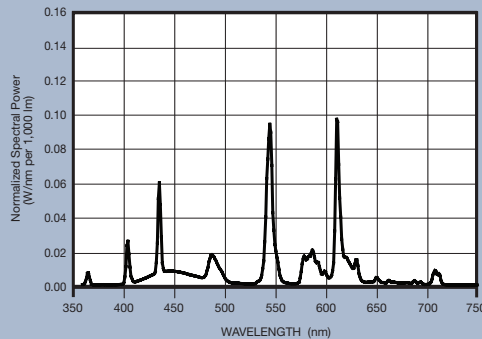

¹ Savings achieved over the average rated life of the DULUX EL lamp compared to an incandescent bulb. Based on 11¢ kWh.

Lamp Dimensions

	(A) MOL (in.)	(B) Diameter (in.)	(C) Base Width (in.)
CF5EL/MICRO	3.3	1.64	1.5
CF10EL/MICRO	3.61	1.53	1.60
CF13EL/MICRO/C	3.70	1.53	1.50
CF13EL/MICRO	3.70	1.53	1.66
CF20EL/MICRO	4.29	2.02	2.14
CF23EL/MICRO & CF23EL MICROLED	4.45	2.02	2.14
CF26EL/MICRO	4.5	2.1	2.0
CF7EL/SUPER	4.0	2.0	1.4
CF11EL/SUPER	4.2	1.8	1.6
CF13EL/SUPER	4.06	1.40	1.90
CF19EL/SUPER	4.70	2.40	1.80
CF23EL/SUPER	5.06	2.40	1.80
CF7EL/MINI	4.40	1.82	1.60
CF11EL/MINI	4.50	1.82	1.60
CF13EL/MINI	4.60	1.82	1.60
CF19EL/MINI	4.80	2.25	2.05
CF23EL/MINI	5.75	2.25	2.05
CF14EL/TWIST/DIM	4.63	1.75	1.73
CF24EL/TWIST/DIM	4.75	2.37	1.73
CF30EL/TWIST	5.13	2.50	2.17
CF40EL/TWIST	6.38	2.76	2.5
CF65EL/TWIST	7.85	4.12	2.76
CF13EL/GU24/TWIST	3.95	1.81	1.51
CF23EL/GU24/TWIST	4.36	2.34	1.80
CF33EL/3WAY/TWIST	5.28	2.55	2.50
CF40EL/3WAY/TWIST	5.5	2.8	2.5

Technical Information

Typical Fluorescent Lamp Mortality*

Lumen Maintenance Curve*

DULUX EL 2700K

DULUX EL 3000K

DULUX EL 3500K

DULUX EL 4100K

DULUX EL 5000K